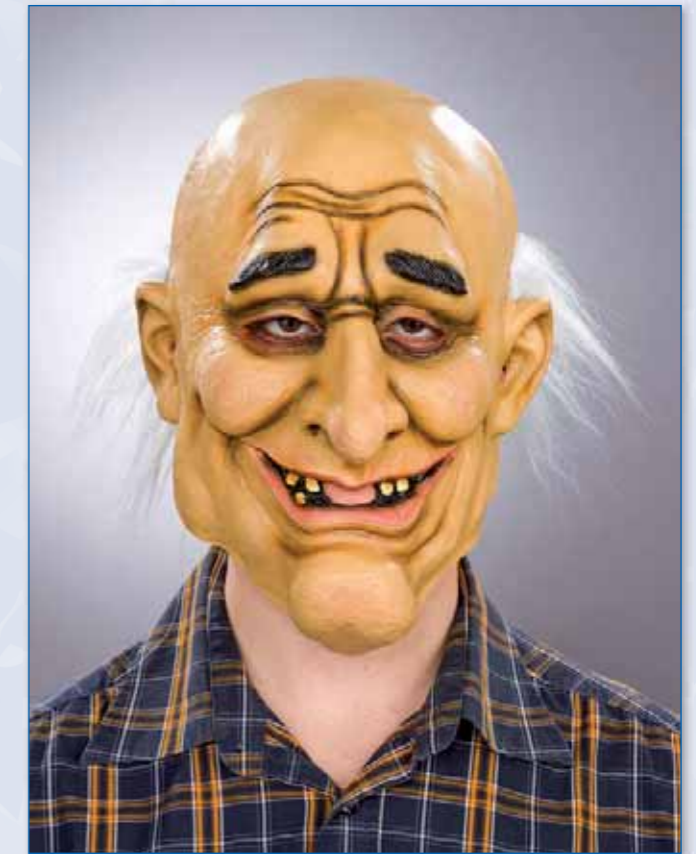

169.237.00 Alter Mann mit Haarkranz
Vollkopfmaste

Bestseller

167.122.00 Phantom mit Kapuze
VE 1

169.107.00 Psycho-Clown mit Haar,
Vollkopfmaste, VE 1

169.112.00 Hexe mit Kopftuch,
Vollkopfmaste

169.312.00 Alter Mann/Weihnachtsmann
mit Haar und Bart, Vollkopfmaste