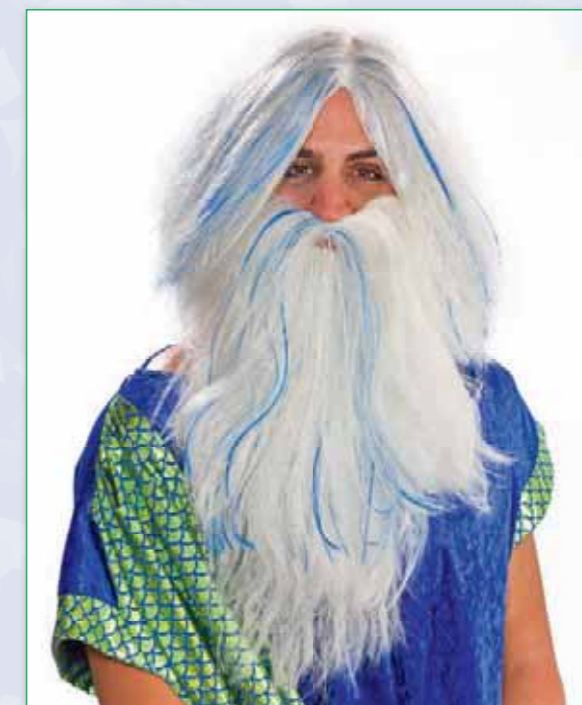

„leuchtet im Schwarzlicht“

Poseidon
300.535.00 Perücke
300.536.00 Set: Perücke und Bart
500.535.00 Bart

Made in
Germany

Christkind, Prinzessin, Engel oder Fee,
vielseitig einsetzbare Lockenperücke
300.338.10 blond mit Goldfäden