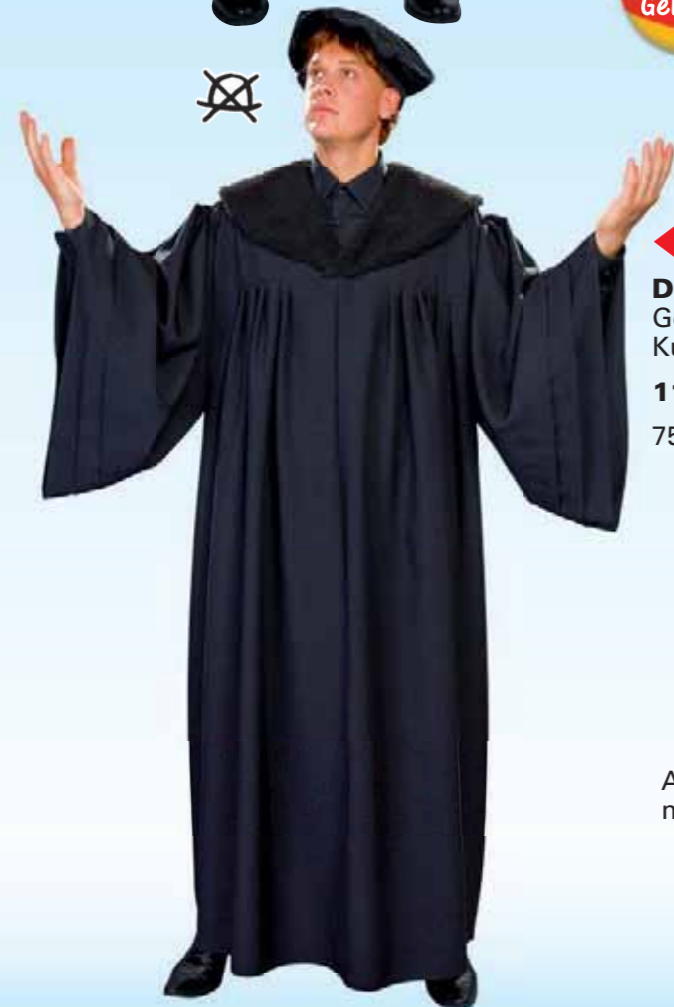

Alle Kostüme dieser Seite

Dr. Martin Luther
Gewand mit Kragen aus Kunstpelz
119.531.00 Universalgröße
750.330.01 mittelalterliche Gelehrtenmütze

Ansicht mit Kapuze

Mönchskutte Martin Luther
Die Pellerine mit Kapuze ist abnehmbar, Bindegürtel aus Kunstleder
119.719.00 Universalgröße