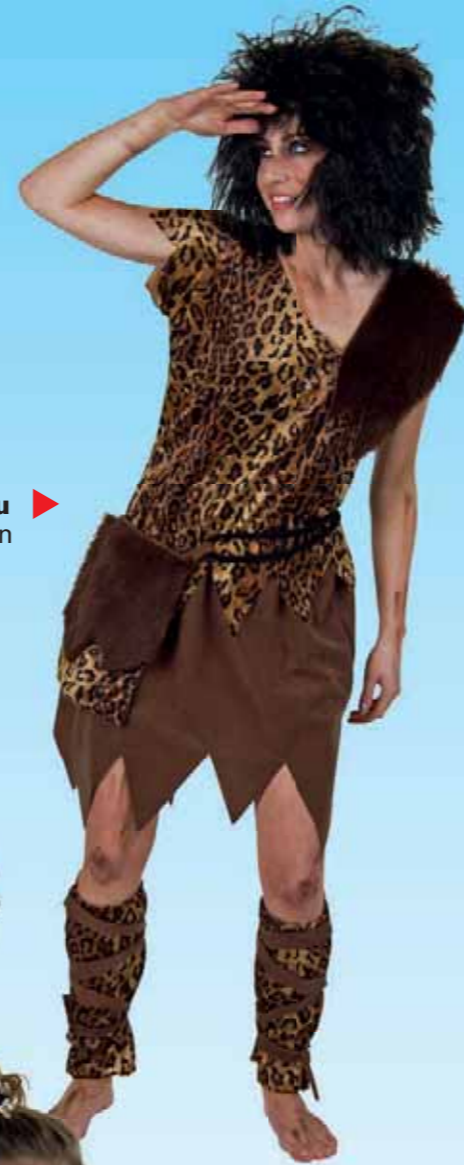

Alle Kostüme
dieser Seite

Das Kostüm der **Steinzeitfrau** umfasst Rock, Oberteil, Stulpen und Tasche.

- 119.024.35 Gr. 34/36
- 119.024.39 Gr. 38/40
- 119.024.43 Gr. 42/44
- 119.024.47 Gr. 46/48

300.023.00 Steinzeitperücke schwarz/braun

Mit einem Gewand mit Kunstpelzkragen und Stulpen geht der **Steinzeitmann** auf die Mammutjagd.

- 119.025.02 Gr. L
- 119.025.03 Gr. XL
- 119.025.04 Gr. XXL

300.023.00 Steinzeitperücke schwarz/braun
500.053.00 Bart schwarz/braun

Steinzeit-Kind für Jungen und Mädchen
Kleid mit Gürtel und Stulpen.

- 118.028.22 Gr. 116/128
- 118.028.46 Gr. 140/152

Produktionsbedingte Farb- und Garniturabweichungen vorbehalten!

Alle Kostüme
dieser Seite

Wikinger Ragnar
Tunika, Gürtel, Beinstulpen

- 119.628.01 Gr. M
- 119.628.02 Gr. L
- 119.628.03 Gr. XL

700.823.00 Helm

Wikingerin
Kleid, Überwurf, Kordel

- 119.266.02 Gr. M
- 119.266.03 Gr. L

Die **Weste** aus Zottelplüsch kann als Schäfer im Krippenspiel eingesetzt werden oder kombiniert mit Gürtel als Wikinger. (Lieferung ohne Gürtel)

- 119.267.02 Gr. L
- 119.267.03 Gr. XL

900.690.00 Wikingergürtel mit Metallschnalle, ca. 130 cm
700.824.00 Helm mit Haar

Produktionsbedingte Farb- und Garniturabweichungen vorbehalten!