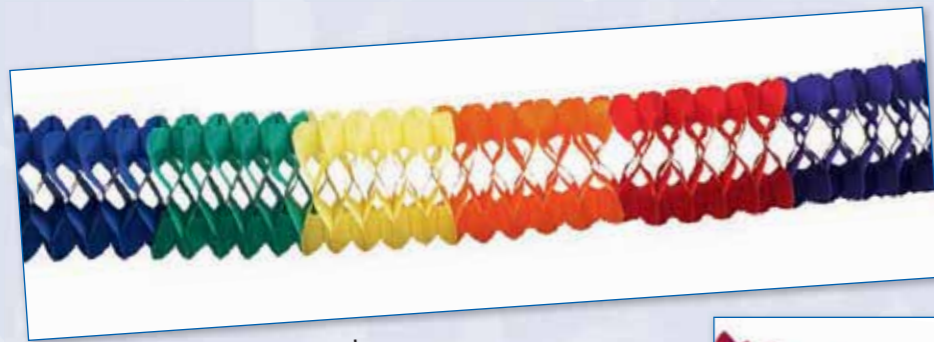

A 800.193.00 ca. 10 m lang