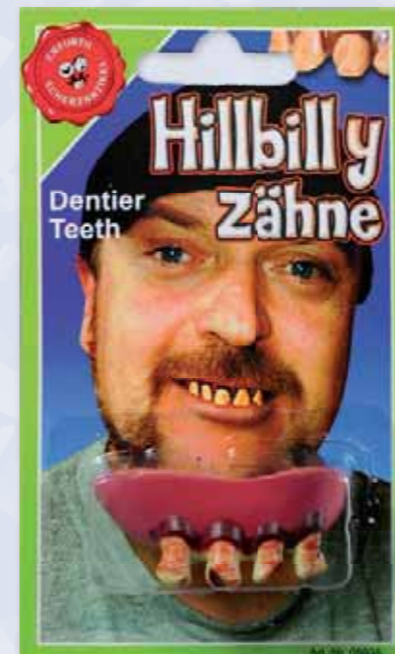

130.143.00
„Hilly-Billy“ Zahngebiss
sortiert, VE 1/10