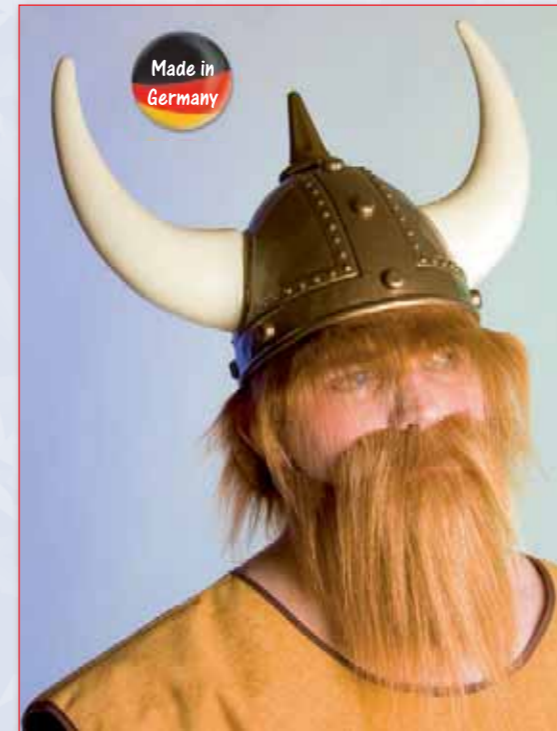

A Poseidon
 300.535.00 Perücke
 300.536.00 Set: Perücke und Bart
 500.535.00 Bart

B 500.010.12 flachsblond

A 500.113.01

B 500.045.01

Made in Germany

Alle Artikel dieser Seite

C 300.023.00 Perücke
 500.053.00 Bart