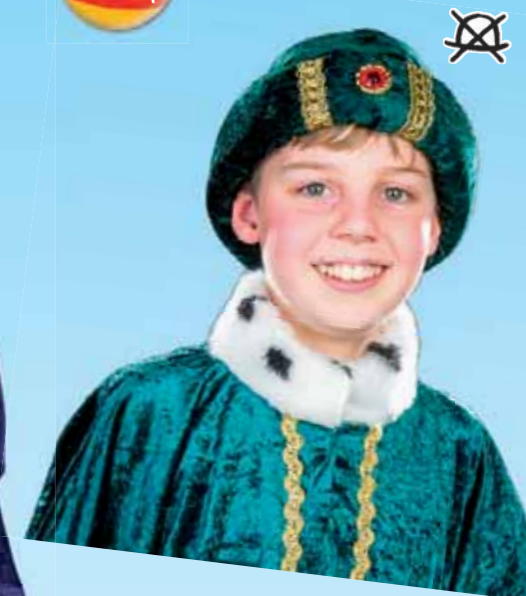

Kinderturban aus Pannesamt