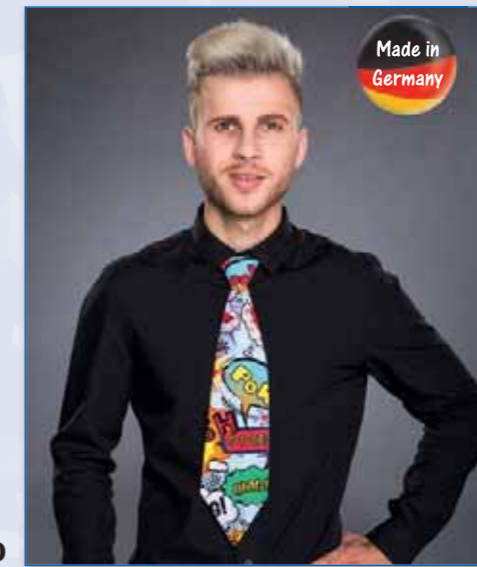

Made in Germany