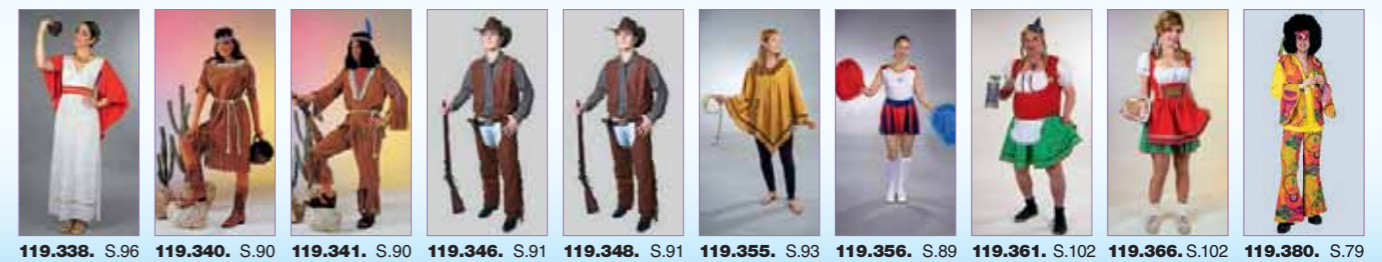

Produktionsbedingte Farb- und Garniturabweichungen vorbehalten!