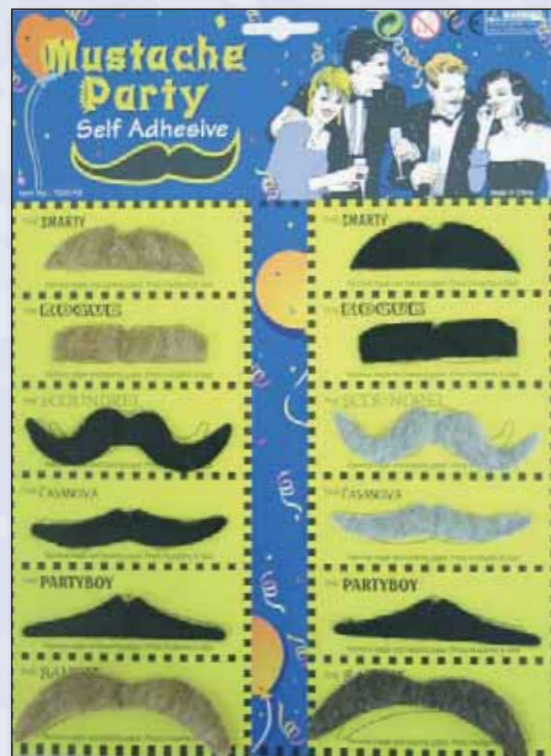

C 500.100.00 sortierte Farben