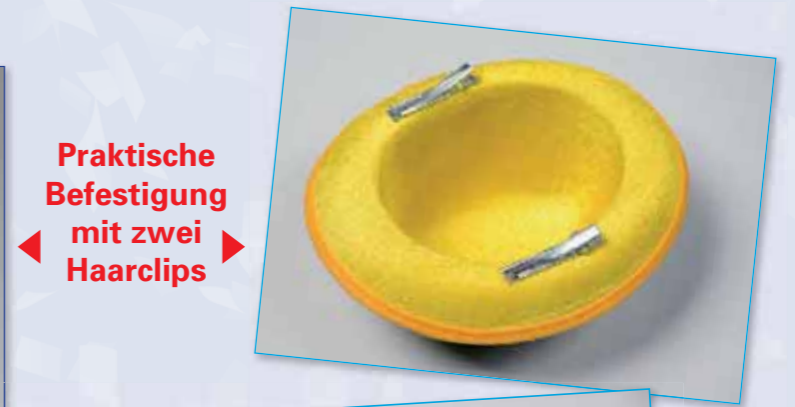

A 750.249.00

B 750.043.03

D 740.302.00

A Miniatur-Samtmelone mit Tupfen
 740.227.01 schwarz
 740.227.05 gelb
 740.227.06 blau
 740.227.30 pink
 Praktische Befestigung mit zwei Haarclips

Praktische Befestigung mit zwei Haarclips