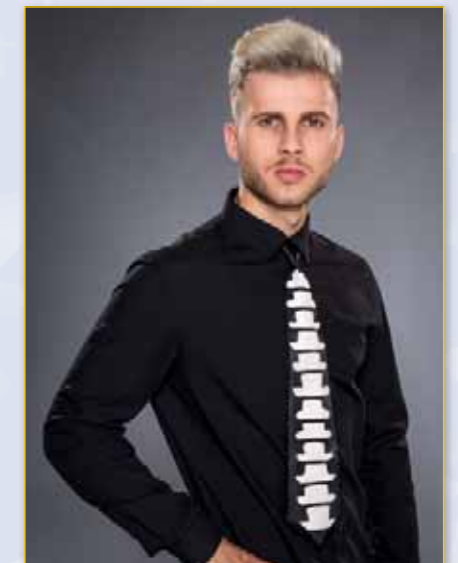

Bestseller

NEU

NEU

Made in Germany

Made in Germany

Made in Germany

Made in Germany

Made in Germany

	Bestell-Nr.	VE		Farbe	Größe ca.	Bezeichnung
		klein	groß			
A	900.041.01	1	6	schwarz	55 x 55 cm	Bandana, mit Druck
B	900.041.03	1	6	rot	55 x 55 cm	Bandana, mit Druck
C	900.041.04	1	6	grün	55 x 55 cm	Bandana, mit Druck
D	900.041.06	1	6	blau	55 x 55 cm	Bandana, mit Druck
E	900.041.07	1	6	rosa	55 x 55 cm	Bandana, mit Druck
F	900.142.36	1	6	bunt	55 x 55 cm	Bandana, gestreift
G	900.197.00	1	12	schwarz		Multifunktionsstuch Gruselclown
H	900.196.00	1	12	schwarz		Multifunktionsstuch Schädel

Produktionsbedingte Farb- und Garniturabweichungen vorbehalten!

	Bestell-Nr.	VE		Farbe	Größe ca.	Bezeichnung
		klein	groß			
A	900.157.00	1	-	40 cm	-	Krawatte mit Comic-Druck
B	900.160.00	1	-	44 cm	schwarz/weiß	Krawatte mit Skelett-Druck
C	900.051.-	1	-	42 cm	siehe oben	Satinkrawatte
D	900.056.-	1	-	75 x 50 x 50 cm	rot / weiß	Dreieckstuch aus Polyestergewebe, andere Farben sind auf Anfrage möglich
E	900.156.00	1	-	40 cm	rot kariert	Krawatte
F	900.906.00	1	-	12 cm	rot kariert	Fliege

Produktionsbedingte Farb- und Garniturabweichungen vorbehalten!