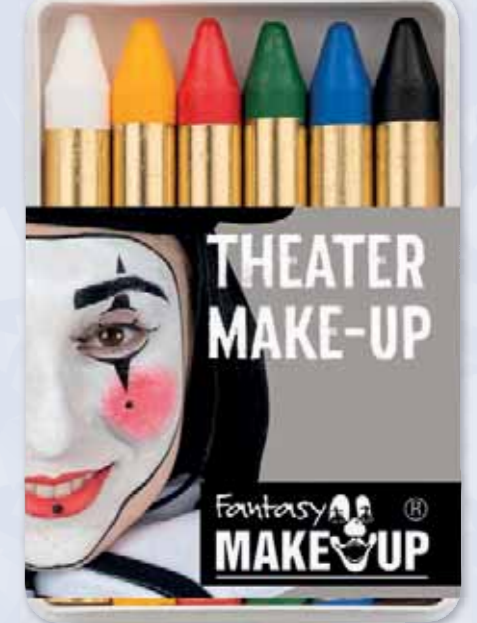

120.032.06 blau

120.032.08 braun

Alle Artikel
dieser Seite

120.035.00 Clownweiß,
40 g

Schminkstifte (Fettschminke)

Alle Artikel
dieser Seite

Bestseller

120.335.00
6 Schminkstifte pastellfarben
in Schachtel, VE 5