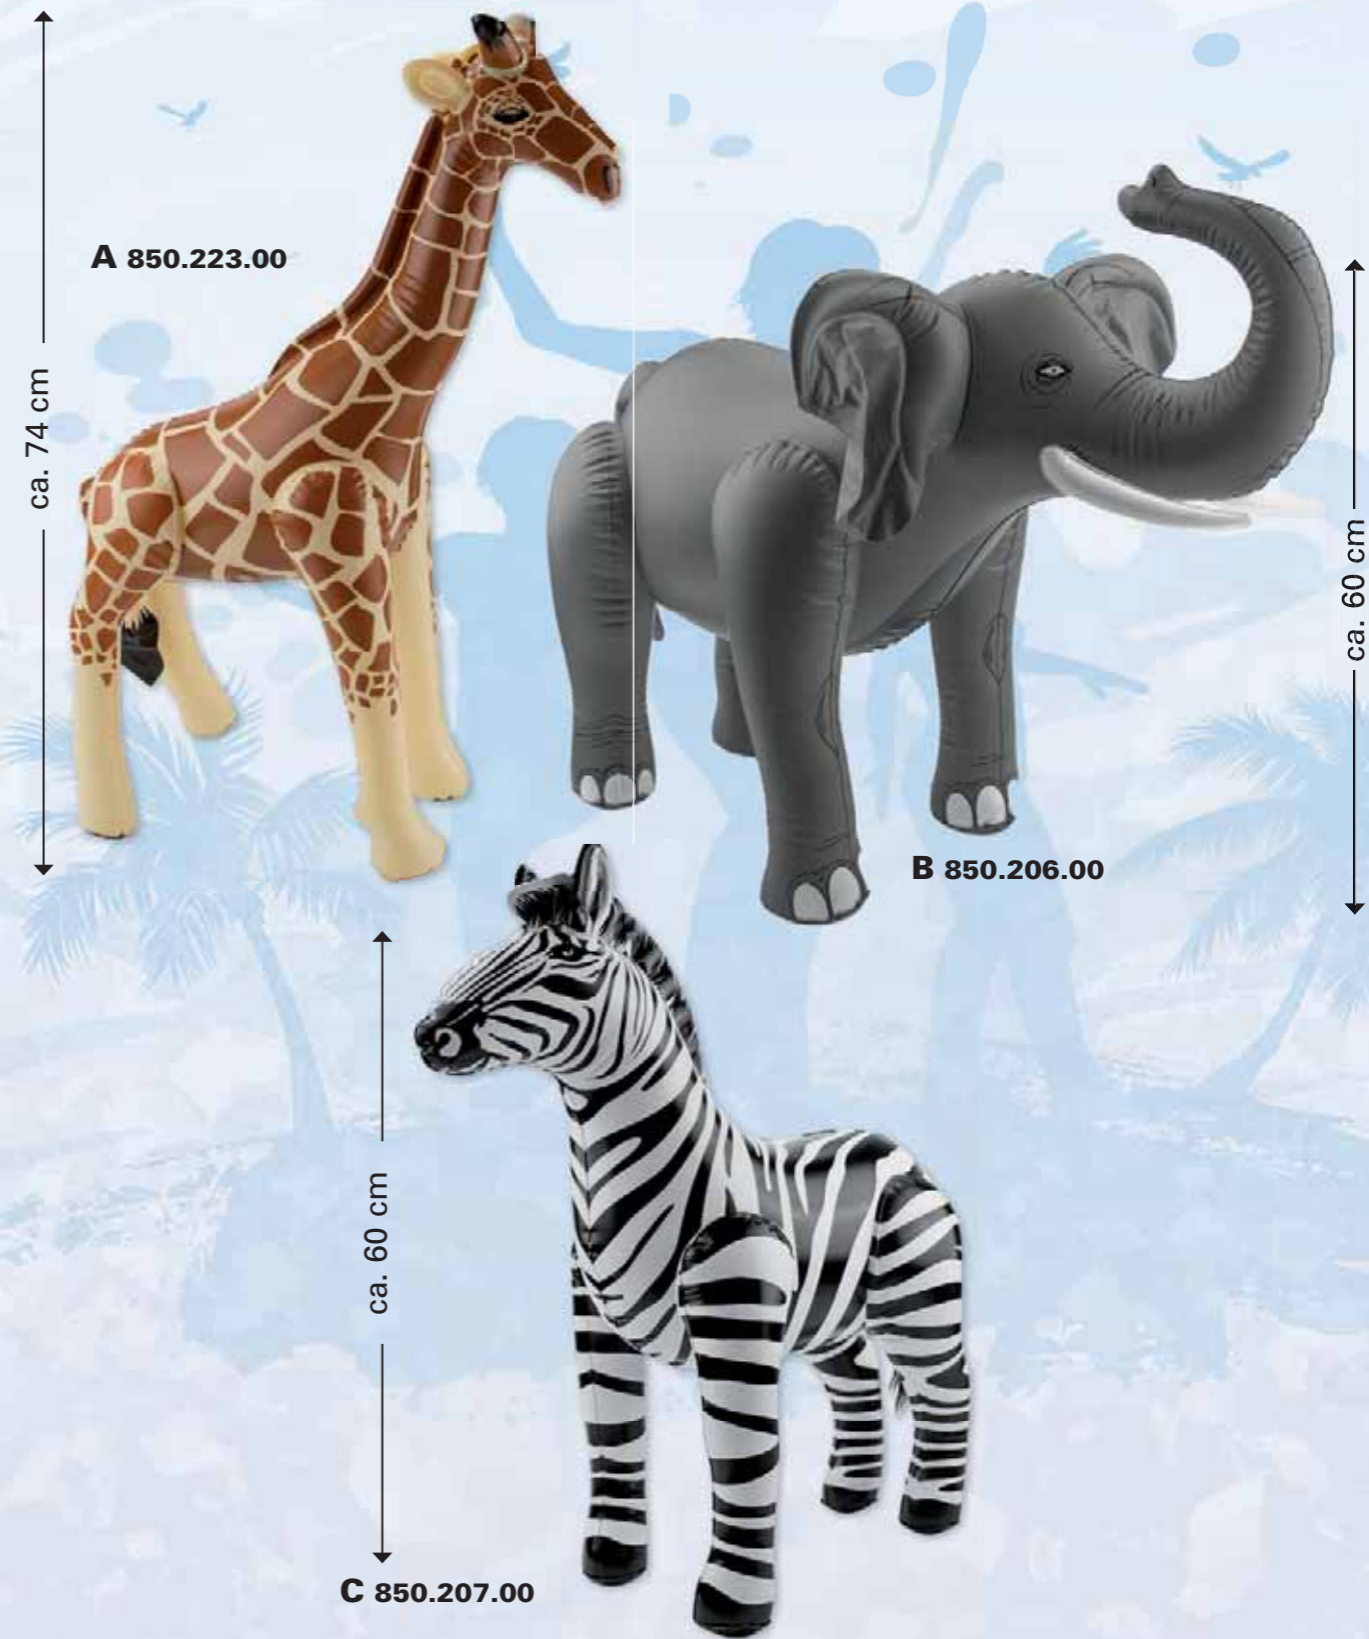

Aufblasbare Artikel

A 850.223.00

B 850.206.00

C 850.207.00

Bestell-Nr.	VE klein groß	Maße ca.	Bezeichnung
A 850.223.00	1 6	65 x 74 cm	aufblasbare Giraffe
B 850.206.00	1 6	60 x 75 cm	aufblasbarer Elefant
C 850.207.00	1 6	55 x 60 cm	aufblasbares Zebra