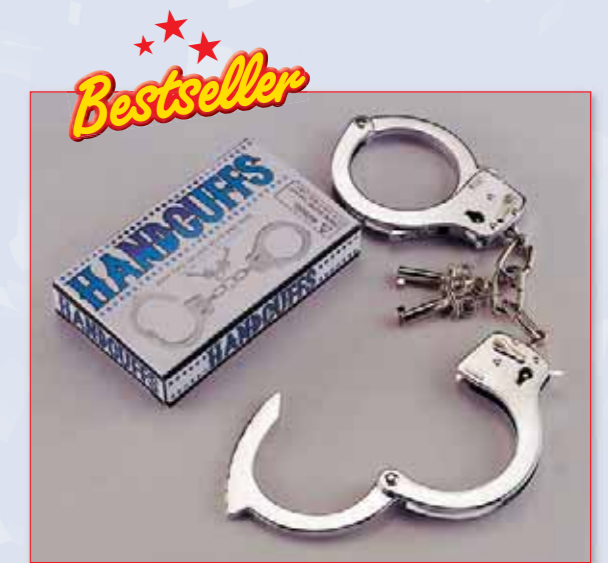

B 400.305.00