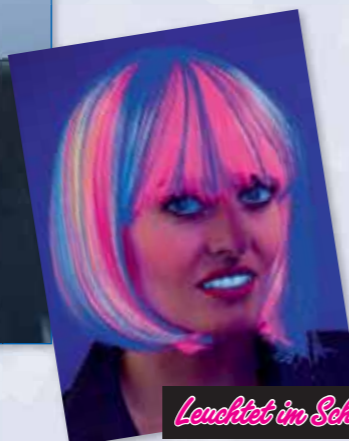

300.004.26 leuchtgrün

300.295.10 blond

300.295.19 lila

Lilo
universell einsetzbare Pagenkopf-Perücke
300.295.06 blau

Rainbow
300.652.36 multicolor

Leuchtet im Schwarzlicht

Foxy
Pagenkopf-Perücke, matt
300.395.01 schwarz