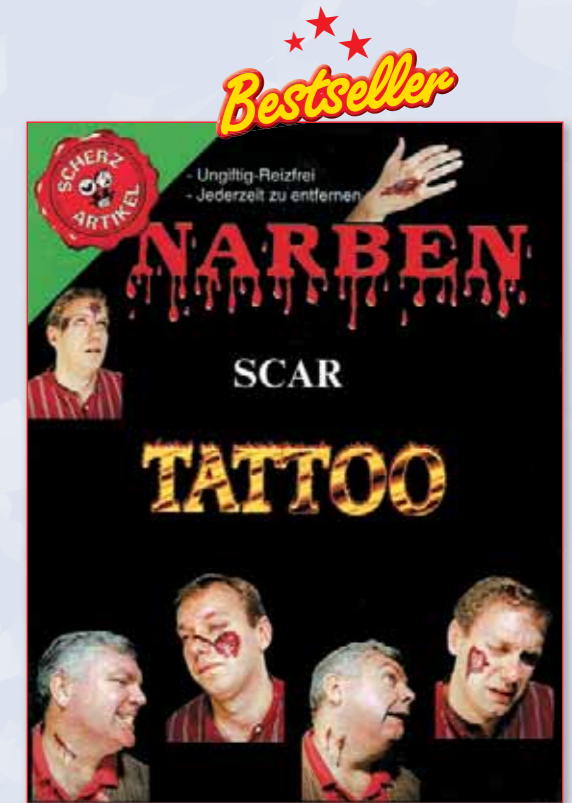

Alle Artikel
dieser Seite

120.297.16
Spider, VE 1/5

120.033.00
6 Halloween-Stifte
VE 5

120.053.00 Modellierwachs
geeignet z. B. zum plastischen Darstellen
von Warzen und Beulen, **25 g**
VE 1/5

120.054.00
Narben-Tattoos, sortiert
VE 10/50