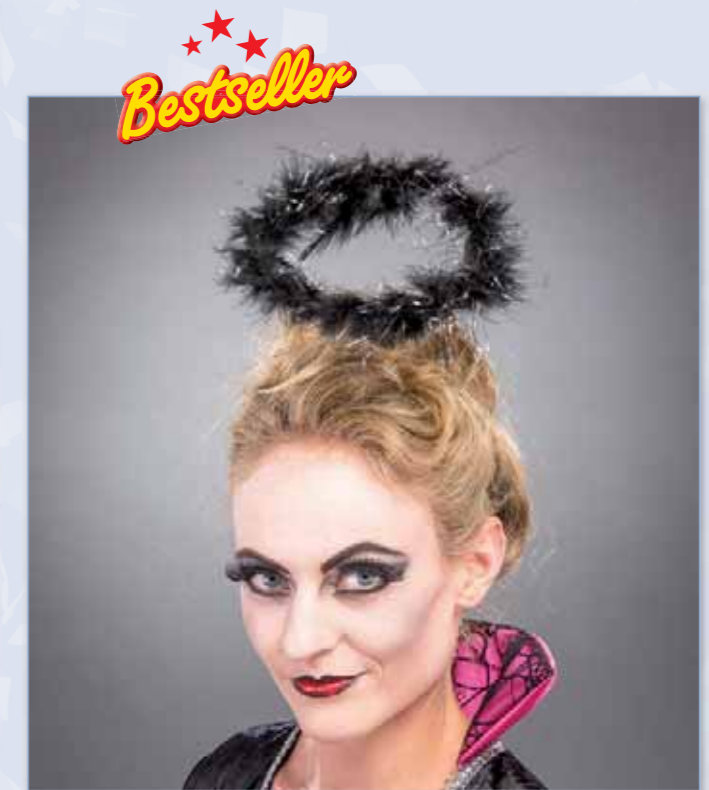

B 900.083.01