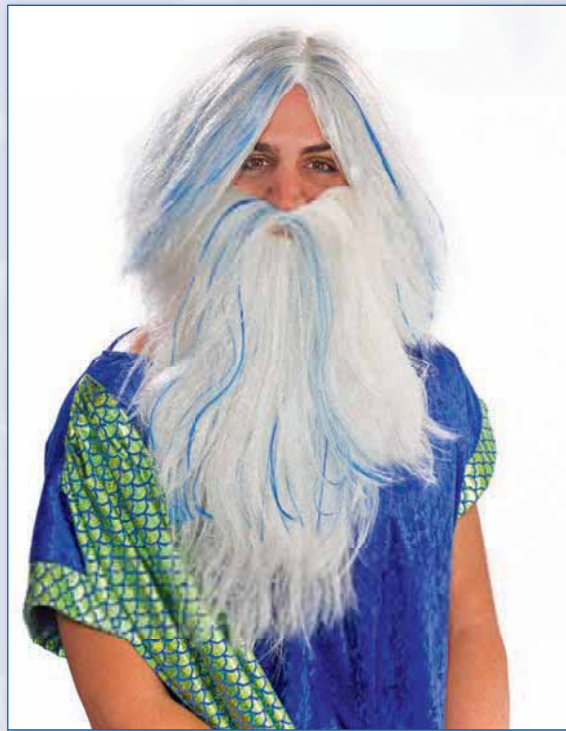

Bestell-Nr.	VE	Farbe	Bezeichnung
A 500.039.--	1	siehe oben	Zwergenbart
B 500.003.16	1	grau	Zwergenbart
C 500.035.--	1	siehe oben	Vagabund
D 500.052.--	1	siehe oben	Waldschrat

	Bestell-Nr.	VE klein groß	Farbe	Bezeichnung
A	410.086.12	1 -	flachsblond	langer Rauschebart
B	410.015.02	1 -	weiß	Weihnachtsmann-Set: Bart und Perücke
	410.016.02	1 -	weiß	Weihnachtsmann-Perücke
	410.017.02	1 -	weiß	Weihnachtsmann-Bart
C	410.014.02	1 6	weiß	1 Paar Augenbrauen, andere Farben sind auf Anfrage möglich
	410.014.01	1 6	schwarz	1 Paar Augenbrauen, andere Farben sind auf Anfrage möglich
D	410.215.01	1 -	schwarz	Ruprecht-Set: Bart und Perücke aus Plüsch
	410.217.01	1 -	schwarz	Ruprecht-Bart aus Plüsch